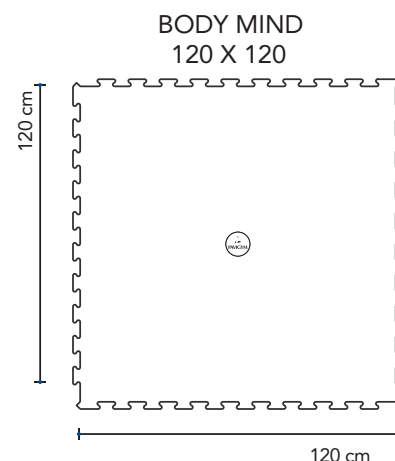

## TECHNICKÉ INFORMACE.

	NORMA	BODY MIND 120 X 120	BODY MIND 90 X 90
TLOUŠŤKA		11,5 mm	7 mm
ROZMĚRY		120 x 120 cm	90 x 90 cm
HMOTNOST		3,1 kg	1,1 kg
HUSTOTA	UNE 53526	200 kg/m <sup>3</sup>	200 kg/m <sup>3</sup>
TVRDOST	DIN 53505	40° Shore A	40° Shore A
ABSORPCE VODY	ASTM D570	0%	0%
KOEFICIENT LINEÁRNÍ DILATACE	0°C-40°C	2.5 <sup>-4</sup> °C <sup>-1</sup>	2.5 10 <sup>-4</sup> °C <sup>-1</sup>
TŘÍDA HOŘLAVOSTI	EN 13501-1	Efl (Op. Cfl)	Efl (Op. Cfl)
EMISE FORMALDEHYDU	EN 717-2	-	E1
INSTALAČNÍ SYSTÉM		ZÁMKY	

## BARVY & REFERENCE.

	BODY MIND 120 X 120 cm	BODY MIND 90 X 90 cm
<b>WOOD COLOURS</b>		
BAMBOO	118.021	118.921
WENGUE*	118.013	118.913
<b>NATURAL COLOURS</b>		
WHITE MARBLE	113.023	118.923
ASH GREY	113.032	118.932
STONE GREY*	113.019	118.919
BLACK MARBLE*	113.024	118.924