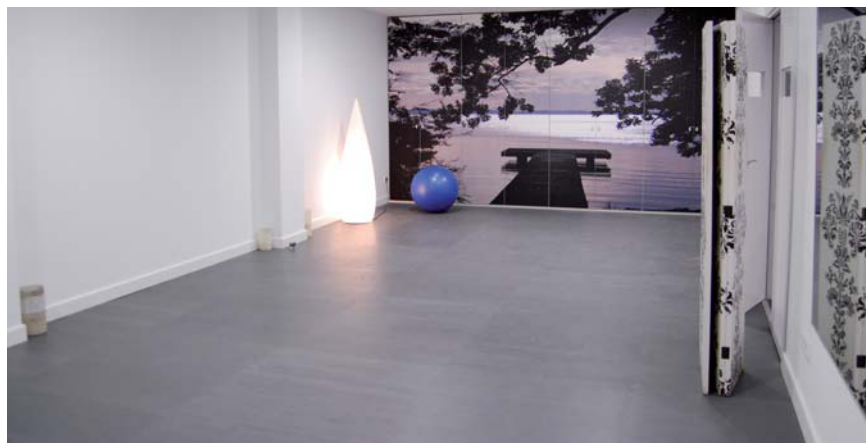

PAVIGYM BODY MIND

Unikátní podlaha speciálně navržena pro cvičení na zemi (jóga, stretching, Body&Mind apod.). Pohodlná, tepelně izoluje, cvičení je mnohem příjemnější.

TECHNICKÉ INFORMACE.

	NORMA	BODY MIND 120 X 120	BODY MIND 90 X 90
TLOUŠŤKA		11,5 mm	7 mm
ROZMĚRY		120 x 120 cm	90 x 90 cm
HMOTNOST		3,1 kg	1,1 kg
HUSTOTA	UNE 53526	200 kg/m³	200 kg/m³
TVRDOST	DIN 53505	40° Shore A	40° Shore A
ABSORPCE VODY	ASTM D570	0%	0%
KOEFICIENT LINEÁRNÍ DILATACE	0°C-40°C	2.5⁻⁴ °C⁻¹	2.5 10⁻⁴ °C⁻¹
TŘÍDA HOŘLAVOSTI	EN 13501-1	Efl (Op. Cfl)	Efl (Op. Cfl)
EMISE FORMALDEHYDU	EN 717-2	-	E1
INSTALAČNÍ SYSTÉM		ZÁMKY	

Průměrné hodnoty získané v běžných podmínkách
Pavigym si vyhrazuje právo na změnu vlastností výrobku.