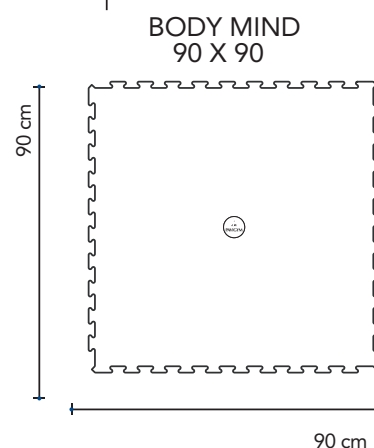

## TECHNICKÉ INFORMACE.

	NORMA	BODY MIND 120 X 120	BODY MIND 90 X 90
TLOUŠŤKA		11,5 mm	7 mm
ROZMĚRY		120 x 120 cm	90 x 90 cm
HMOTNOST		3,1 kg	1,1 kg
HUSTOTA	UNE 53526	200 kg/m <sup>3</sup>	200 kg/m <sup>3</sup>
TVRDOST	DIN 53505	40° Shore A	40° Shore A
ABSORPCE VODY	ASTM D570	0%	0%
KOEFICIENT LINEÁRNÍ DILATACE	0°C-40°C	2.5 <sup>-4</sup> °C <sup>-1</sup>	2.5 10 <sup>-4</sup> °C <sup>-1</sup>
TŘÍDA HOŘLAVOSTI	EN 13501-1	Efl (Op. Cfl)	Efl (Op. Cfl)
EMISE FORMALDEHYDU	EN 717-2	-	E1
INSTALAČNÍ SYSTÉM		ZÁMKY	

## BARVY & REFERENCE.

	BODY MIND 120 X 120 cm	BODY MIND 90 X 90 cm
<b>WOOD COLOURS</b>		
BAMBOO	118.021	118.921
WENGUE*	118.013	118.913
<b>NATURAL COLOURS</b>		
WHITE MARBLE	113.023	118.923
ASH GREY	113.032	118.932
STONE GREY*	113.019	118.919
BLACK MARBLE*	113.024	118.924