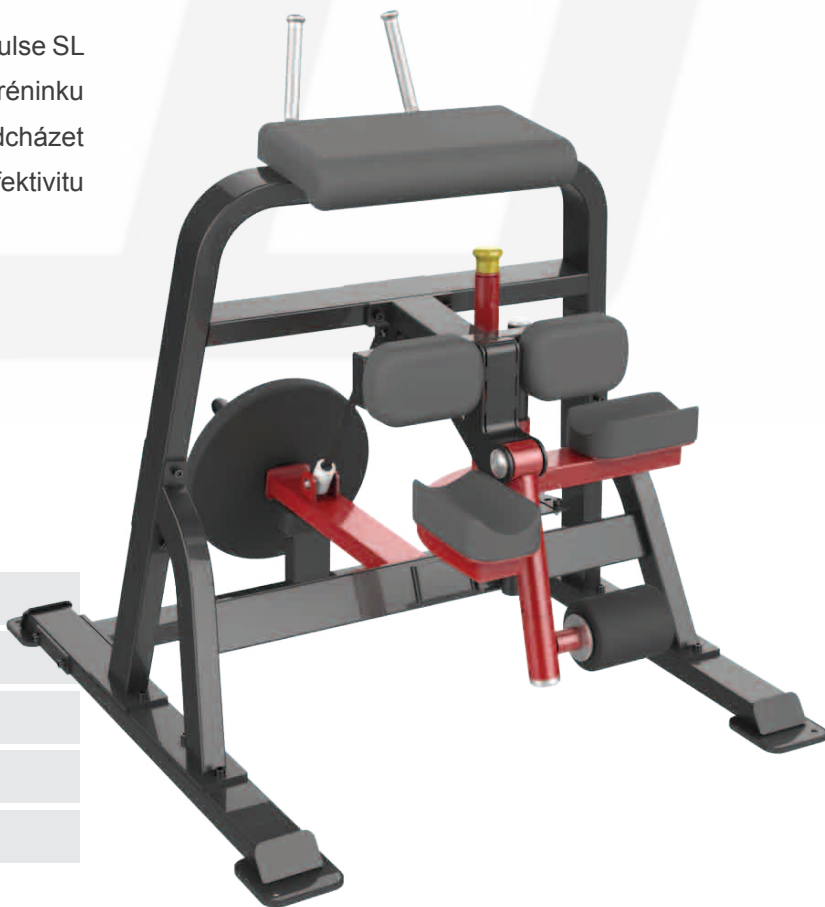

LEG CURL

SL 7026

Zakopávání

Společnost IMPULSE FITNESS patří k etablovaným světovým výrobcům fitness vybavení. Ve fitness průmyslu se pohybuje již přes 35 let a její zkušenosti v oboru se projevují zejména v kvalitě posilovacích strojů, které společnost nabízí.

Série SL je vysoce kvalitní řada posilovacích strojů na kotouče vhodná pro komerční použití. Skládá se z 25 posilovacích strojů a silových klecí. Série nabízí robustní, stabilní a odolné konstrukce spolu s atraktivním designem. Posilovací stroje umožňují sestavit komplexní posilovací zónu, ve které můžete svým klientům nabídnout stroje na procvičení horní i spodní poloviny těla v kombinaci se silovými klecemi, které jsou vhodné pro trénink s volnými váhami.

Aplikace pokročilé biomechaniky zajišťuje, že řada Impulse SL kopíruje přirozený fyziologický pohyb těla. To se v tréninku odráží dvěma způsoby, v první řadě pomáhá předcházet zbytečným úrazům a v druhé řadě – výrazně zvyšuje efektivitu tréninku.

- Pro procvičení stehenních a lýtkových svalů
- Posilovací stroj na kotouče
- Lze trénovat každou nohu zvlášť
- Mohutná stabilní ocelová konstrukce
- Netradiční design v černo-červené barvě
- Prášková úprava povrchu pro vyšší odolnost
- Intuitivní nastavení optimální polohy
- Téměř bezúdržbový provoz